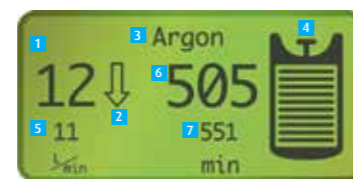

→ Einfache Mobilität und sicherer Stand.

Fest montierte Rollen ermöglichen den leichten Transport. Der größere Durchmesser sorgt für eine besonders hohe Standsicherheit.

→ Leichte Handhabung.

Ergonomisch geformte Griffe und das geringe Gewicht erleichtern den Umgang mit der Flasche. Der farbige Ring an der Flaschenschulter entspricht der Gasart nach DIN EN 1089-3.

→ Intelligente Bedienung.

Auf dem Display werden die Gasart, der aktuelle Füllstand und bei Schweißschutzgasen zusätzlich die Durchflussmenge und die restliche Betriebsdauer angezeigt, bei Ballongas die verbleibende Anzahl der befüllbaren Ballons.

Das intelligente Display:

- 1 Aktuell eingestellte Entnahmemenge in l/min (Ballongas: Aktuell eingestellte Ballongröße)
- 2 Scrollrichtung der Entnahmemenge (Ballongas: Einstellung der Ballongröße)
- 3 Gasart in der Flasche
- 4 Flaschenfüllstand (1 Teilstrich = 10%)
- 5 Nächste einstellbare Entnahmemenge
- 6 Verbleibende Entnahmezeit bei aktuell eingestellter Entnahmemenge (Ballongas: Verbleibende Anzahl befüllbarer Ballons bei aktuell eingestellter Ballongröße)
- 7 Verbleibende Entnahmezeit bei nächster Entnahmemenge (Ballongas: Verbleibende Anzahl befüllbarer Ballons bei nächster Ballongröße)