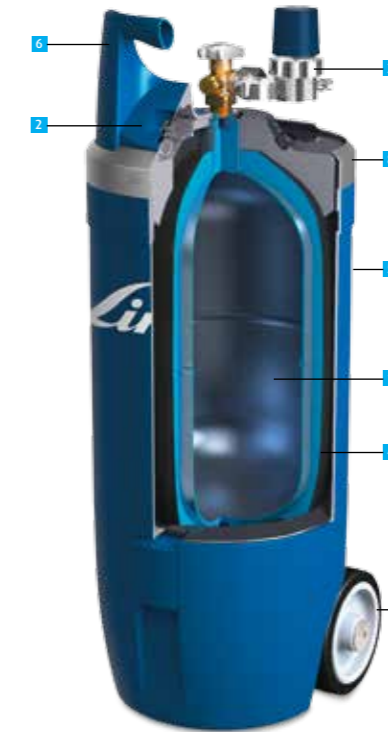

Das intelligente Display:

- 1 Aktuell eingestellte Entnahmemenge in l/min (Ballongas: Aktuell eingestellte Ballongröße)
- 2 Scrollrichtung der Entnahmemenge (Ballongas: Einstellung der Ballongröße)
- 3 Gasart in der Flasche
- 4 Flaschenfüllstand (1 Teilstrich = 10%)
- 5 Nächste einstellbare Entnahmemenge
- 6 Verbleibende Entnahmezeit bei aktuell eingestellter Entnahmemenge (Ballongas: Verbleibende Anzahl befüllbarer Ballons bei aktuell eingestellter Ballongröße)
- 7 Verbleibende Entnahmezeit bei nächster Entnahmemenge (Ballongas: Verbleibende Anzahl befüllbarer Ballons bei nächster Ballongröße)

- 5 Modernes Design: Der elegante Behälter ist leicht zu reinigen und überzeugt durch seine saubere und moderne Optik.
- 6 Ergonomische Griffe: Sie schützen die Armaturen und ermöglichen einen guten Zugriff auf Flaschenventil und Druckminderer.
- 7 Robuste Rollen: Durch die fest montierten Rollen lässt sich die Flasche leicht bewegen.
- 8 Farbiger Flaschenring: Der Ring an der Flaschenschulter zeigt, welches Gas abgefüllt ist.